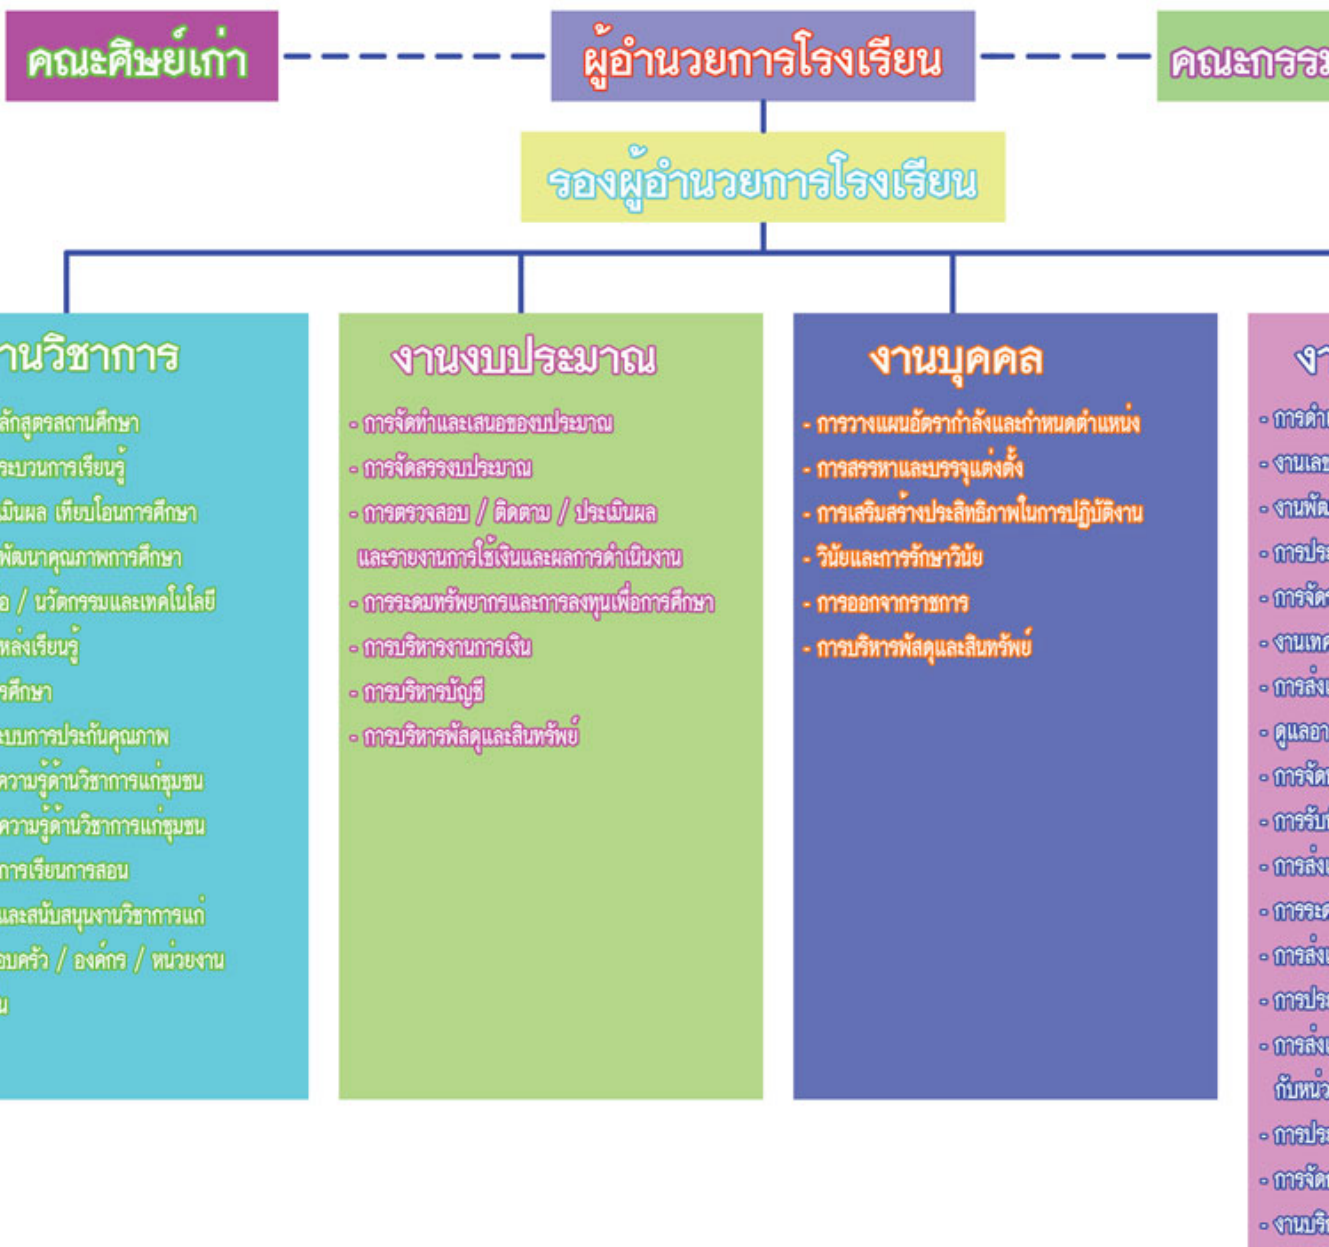

# โครงสร้างการบริหารงาน โรงเรียนบ้านบึงหล่ม สพป. กพ. 2

# โครงสร้างการบริหารงาน 4 งาน โรงเรียนบ้านบึงหล่ม สพป. กพ. 2

กลุ่มบริหารงานบุคคลของโรงเรียนบ้านบึงหล่ม สพป. กพ. 2