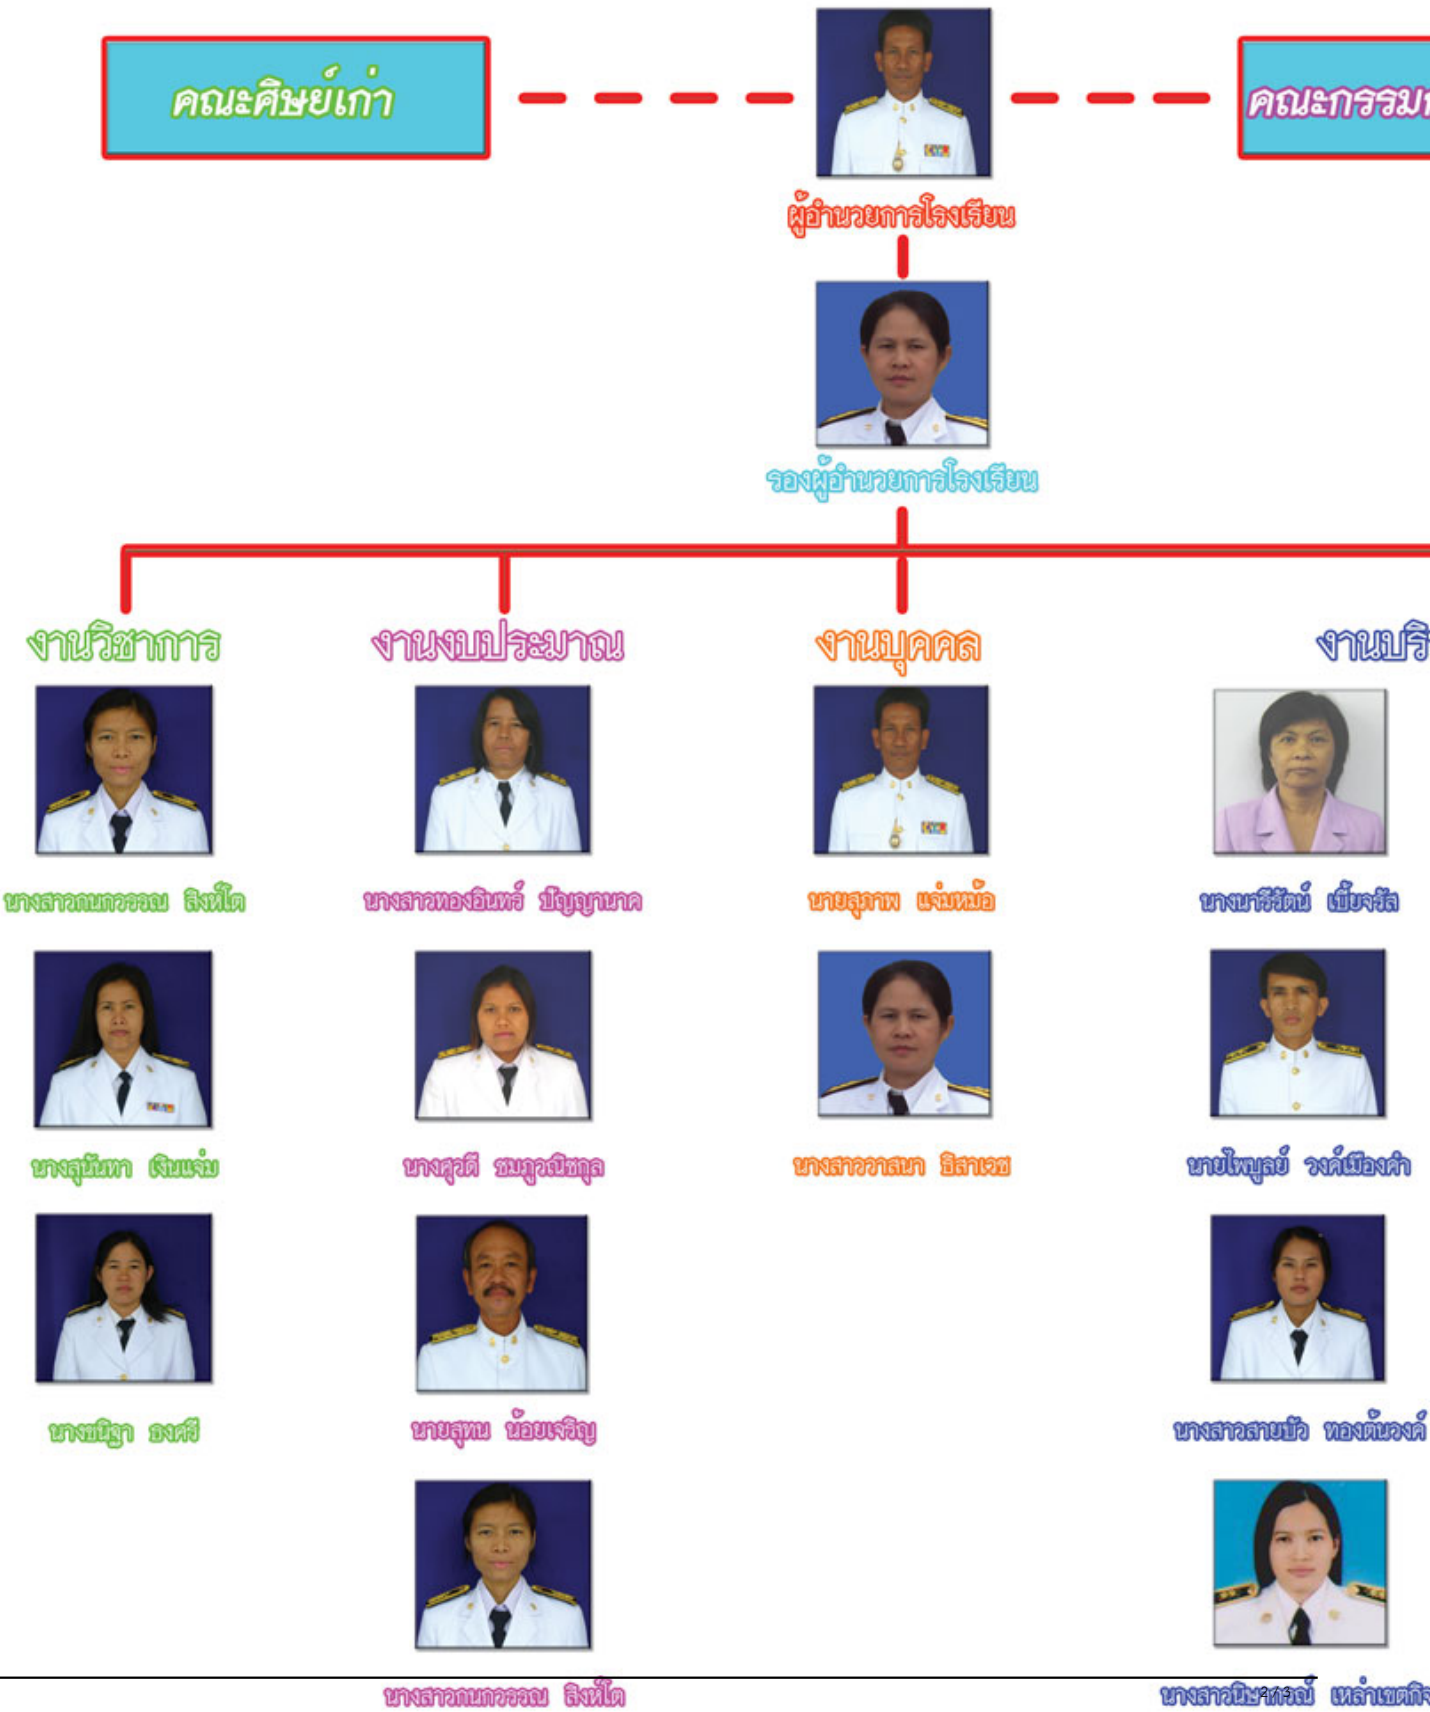

# โครงสร้างการบริหารงาน โรงเรียนบ้านบึงหล่ม สพป. กพ. 2

# โครงสร้างการบริหารงาน 4 งาน โรงเรียนบ้านบึงหล่ม สพป. กพ. 2

กลุ่มบริหารงานบุคคลของโรงเรียนบ้านบึงหล่ม สพป. กพ. 2