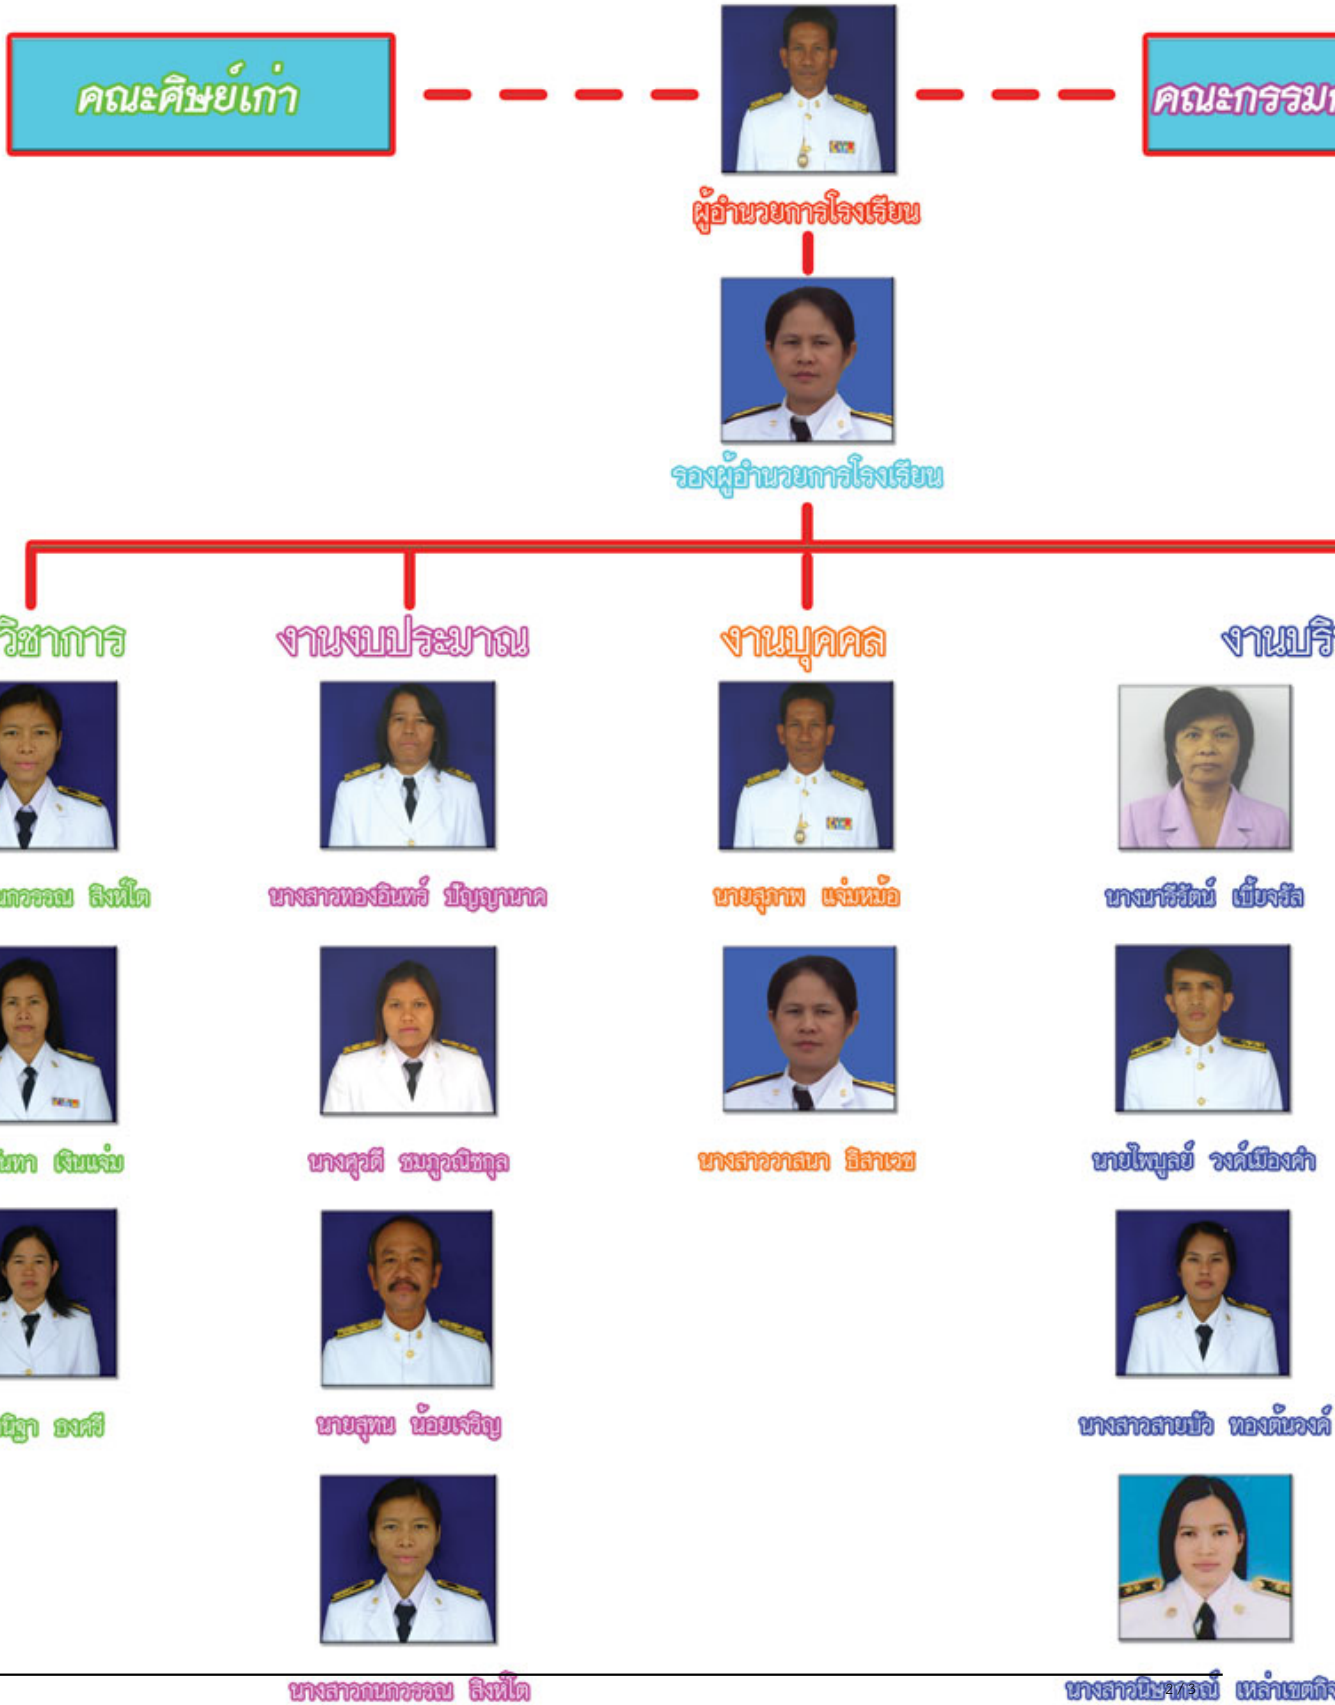

โครงสร้างการบริหารงาน โรงเรียนบ้านบึงหล่ม สพป. กพ. 2

โครงสร้างการบริหารงาน 4 งาน โรงเรียนบ้านบึงหล่ม สพป. กพ. 2

กลุ่มบริหารงานวิชาการ **คณะกรรมการโรงเรียน** **ผู้อำนวยการโรงเรียน** **รองผู้อำนวยการโรงเรียน** **งานวิชาการ** **งานงบประมาณ** **งานบุคคล** **งาน...**